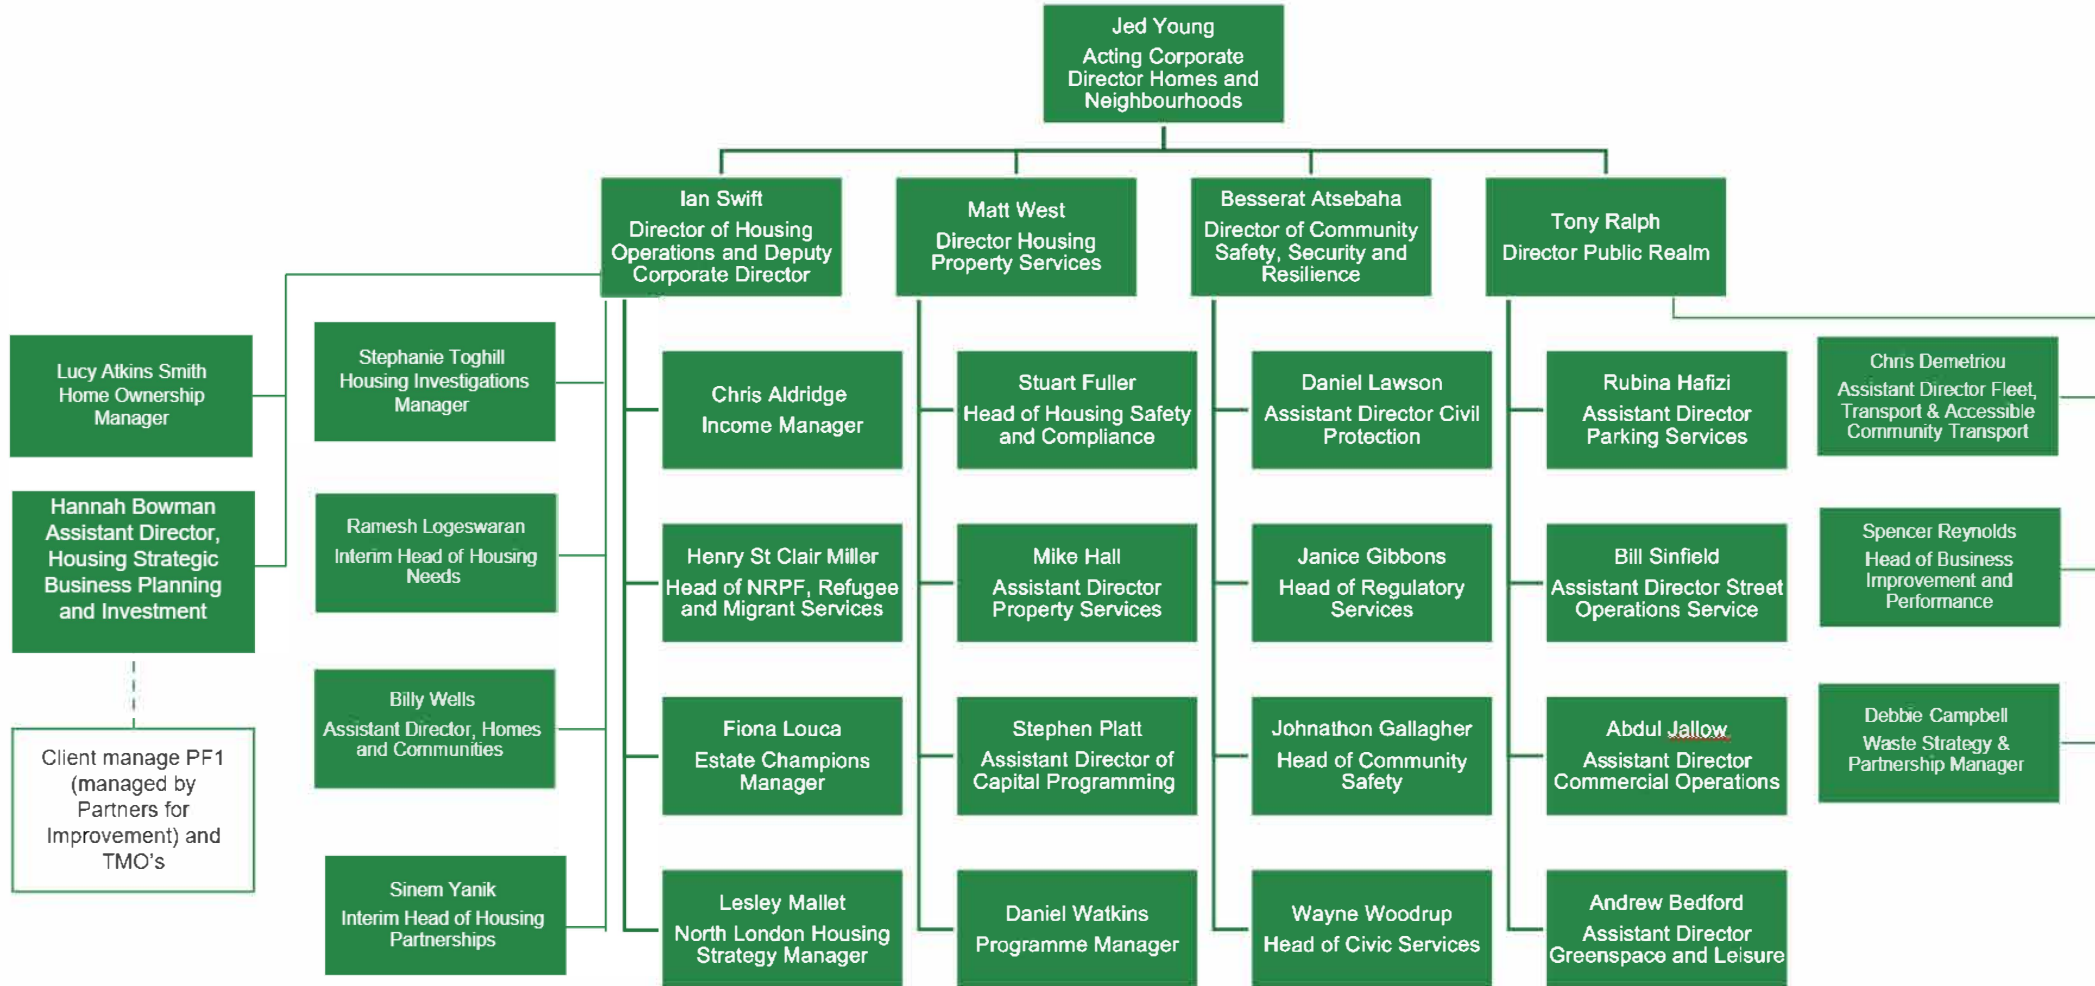

Homes and Neighbourhoods Structure

See pages 2-4 for email addresses

Email address

- jed.young@islington.gov.uk
- ian.swift@islington.gov.uk
- lucy.atkins-smith@islington.gov.uk
- hannah.bowman@islington.gov.uk
- stephanie.toghill@islington.gov.uk
- ramesh.logeswaran@islington.gov.uk
- billy.wells@islington.gov.uk
- sinem.yanik@islington.gov.uk
- christopher.aldridge@islington.gov.uk
- henry.stclairmiller@islington.gov.uk
- fiona.louca@islington.gov.uk
- lesley.mallett@islington.gov.uk